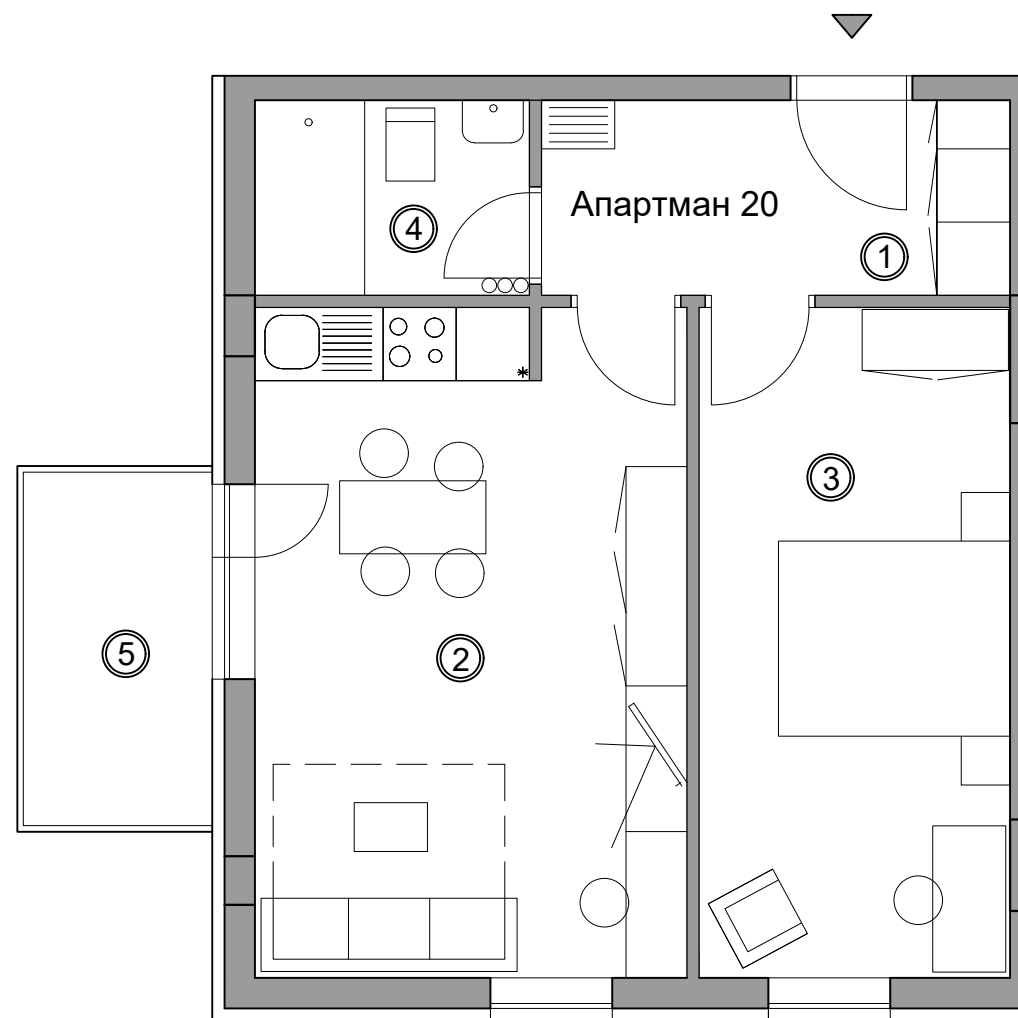

Ozn.	Naziv prostorije	Površina M2
1	Hodnika	6.15
2	Dnevni boravak sa trpezarijom i kuhinjom	19.19
3	Soba	14.30
4	Kupatilo	3.60
5	Terasa 1	4.20
5	Terasa 2	4.27
UKUPNO		51.71

Apartman 18

Tvoj planinski kutak!

Ozn.	Naziv prostorije	Površina M2
1	Hodnika	6.15
2	Dnevni boravak sa trpezarijom i kuhinjom	18.63
3	Soba	11.54
4	Kupatilo	3.60
5	Terasa 1	4.50
5	Terasa 2	4.81
UKUPNO		51.71

4. SPRAT

Orijentacija

CENTAR

Apartman 20

Tvoj planinski kutak!

Ozn.	Naziv prostorije	Površina M2
1	Hodnika	6.15
2	Dnevni boravak sa trpezarijom i kuhinjom	19.15
3	Soba	14.30
4	Kupatilo	3.60
5	Terasa	4.50
UKUPNO		47.70

Apartman 22

Tvoj planinski kutak!