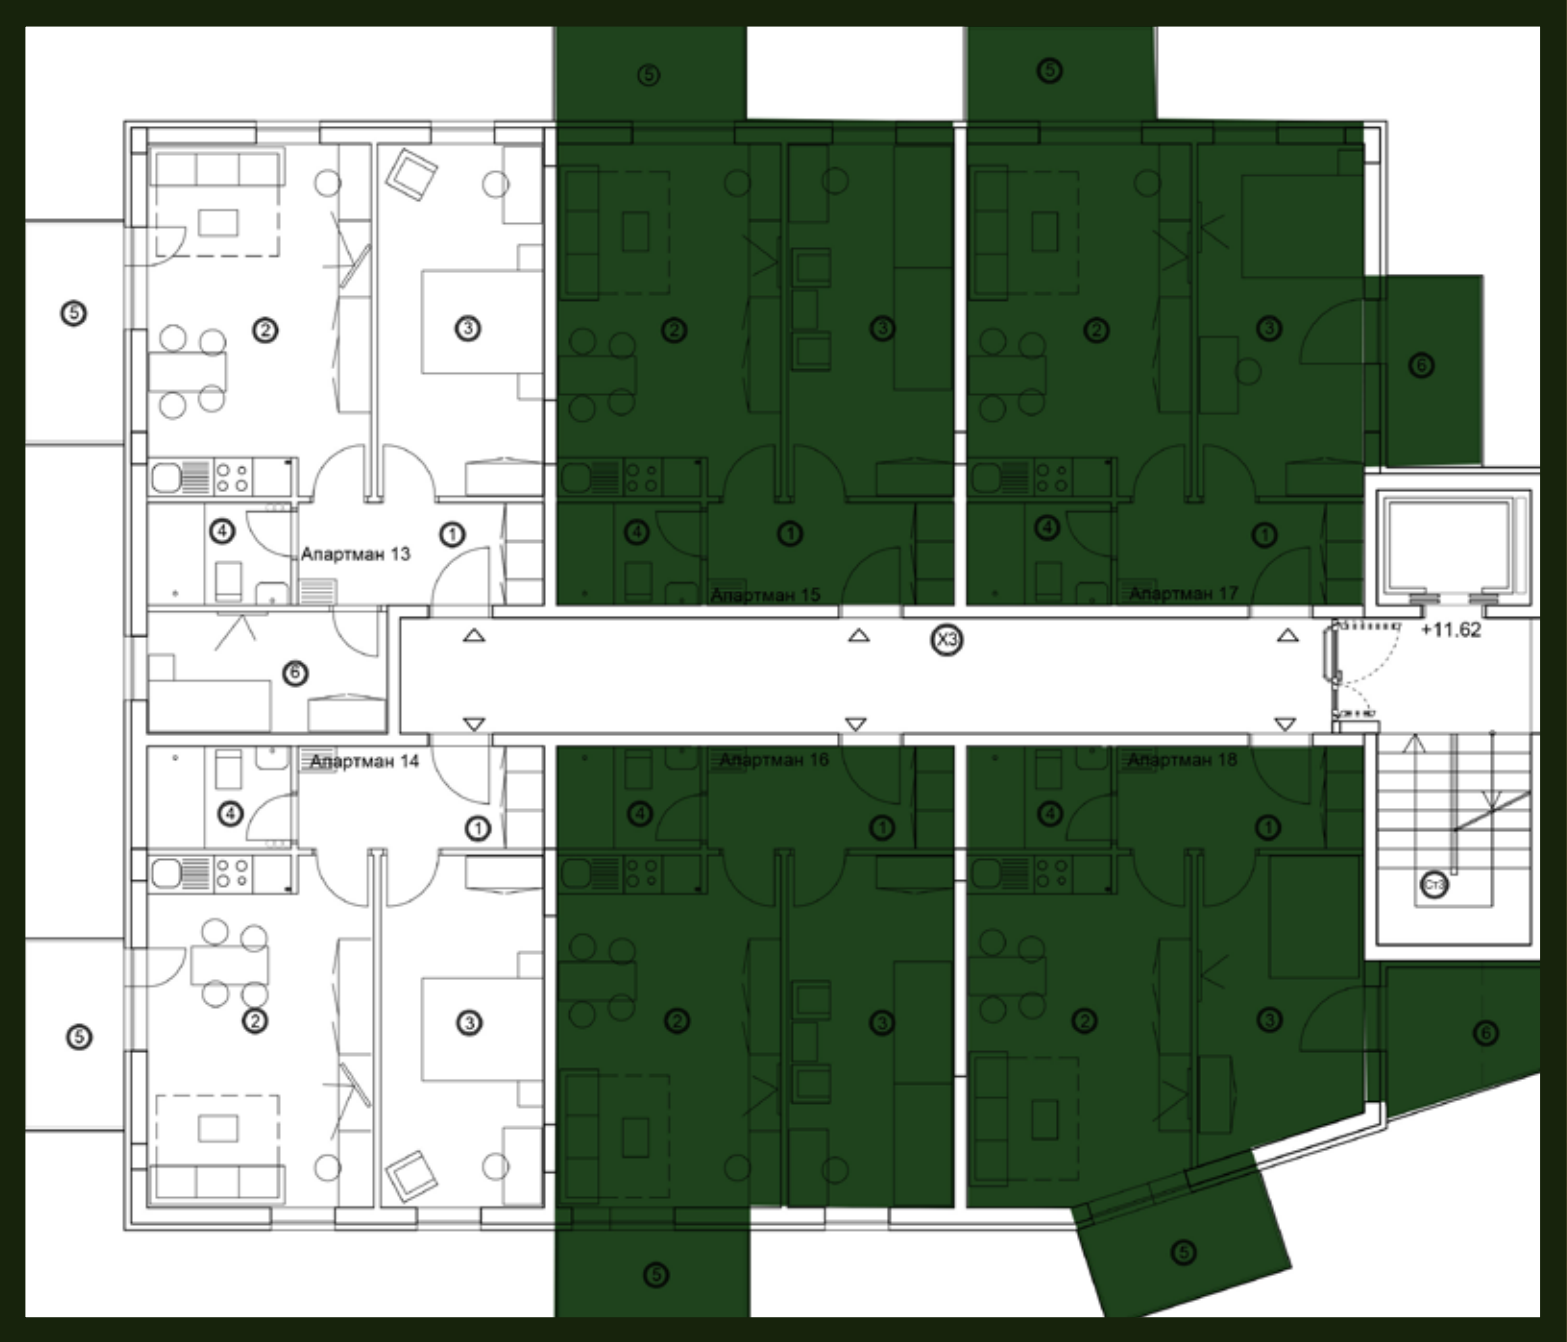

3. SPRAT

Orijentacija

CENTAR