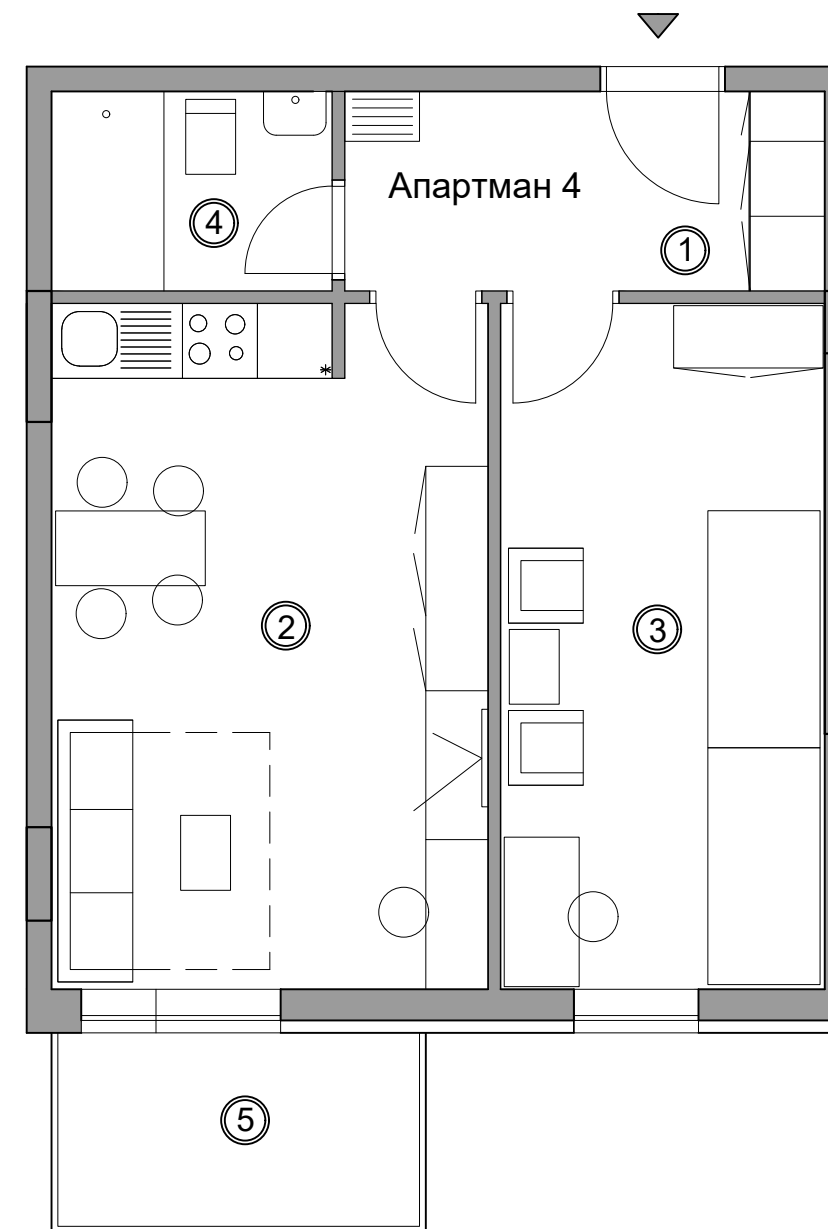

1. SPRAT

Orijentacija

CENTAR

Apartman 4

Tvoj planinski kutak!

Ozn.	Naziv prostorije	Površina m ²
1	Hodnika	6.15
2	Dnevni boravak sa trpezarijom i kuhinjom	19.19
3	Soba	14.30
4	Kupatilo	3.60
5	Terasa	4.50
UKUPNO		47.74

Apartman 5a

Tvoj planinski kutak!

Ozn.	Naziv prostorije	Površina m ²
1	Hodnik	2.60
2	Dnevni boravak sa trpezarijom i kuhinjom	19.57
3	Soba	16.02
4	Kupatilo	5.65
UKUPNO		43.84

Tvoj planinski kutak!

Apartman 6

Tvoj planinski kutak!

Ozn.	Naziv prostorije	Površina m2
1	Hodnik	6.15
2	Dnevni boravak sa trpezarijom i kuhinjom	18.63
3	Soba	11.54
4	Kupatilo	3.60
5	Terasa 1	4.50
6	Terasa 2	4.81
UKUPNO		49.23

Apartman 6a

Tvoj planinski kutak!

Ozn.	Naziv prostorije	Površina m ²
1	Hodnik	2.96
2	Dnevni boravak sa trpezarijom i kuhinjom	11.09
3	Soba	13.24
4	Kupatilo	3.13
UKUPNO		30.42

2.
SPRAT

Orijentacija

CENTAR

Tvoj planinski kutak!