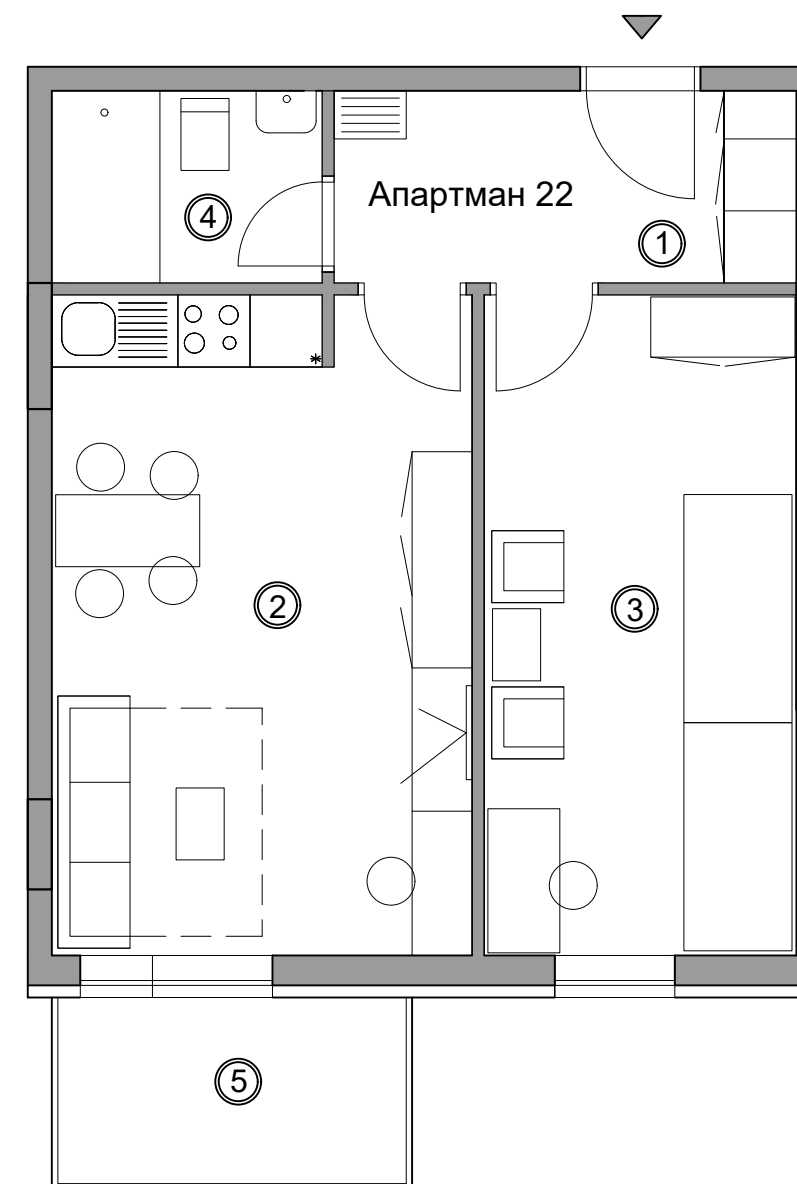

Tvoj planinski kutak!

Ozn.	Naziv prostorije	Površina M2
1	Hodnika	6.15
2	Dnevni boravak sa trpezarijom i kuhinjom	19.15
3	Soba	14.30
4	Kupatilo	3.60
5	Terasa	4.50
UKUPNO		47.70

Apartman 22

Tvoj planinski kutak!

Ozn.	Naziv prostorije	Površina M2
1	Hodnika	6.15
2	Dnevni boravak sa trpezarijom i kuhinjom	19.19
3	Soba	14.30
4	Kupatilo	3.60
5	Terasa	4.50
UKUPNO		47.74

Tvoj planinski kutak!

Apartman 24

Tvoj planinski kutak!