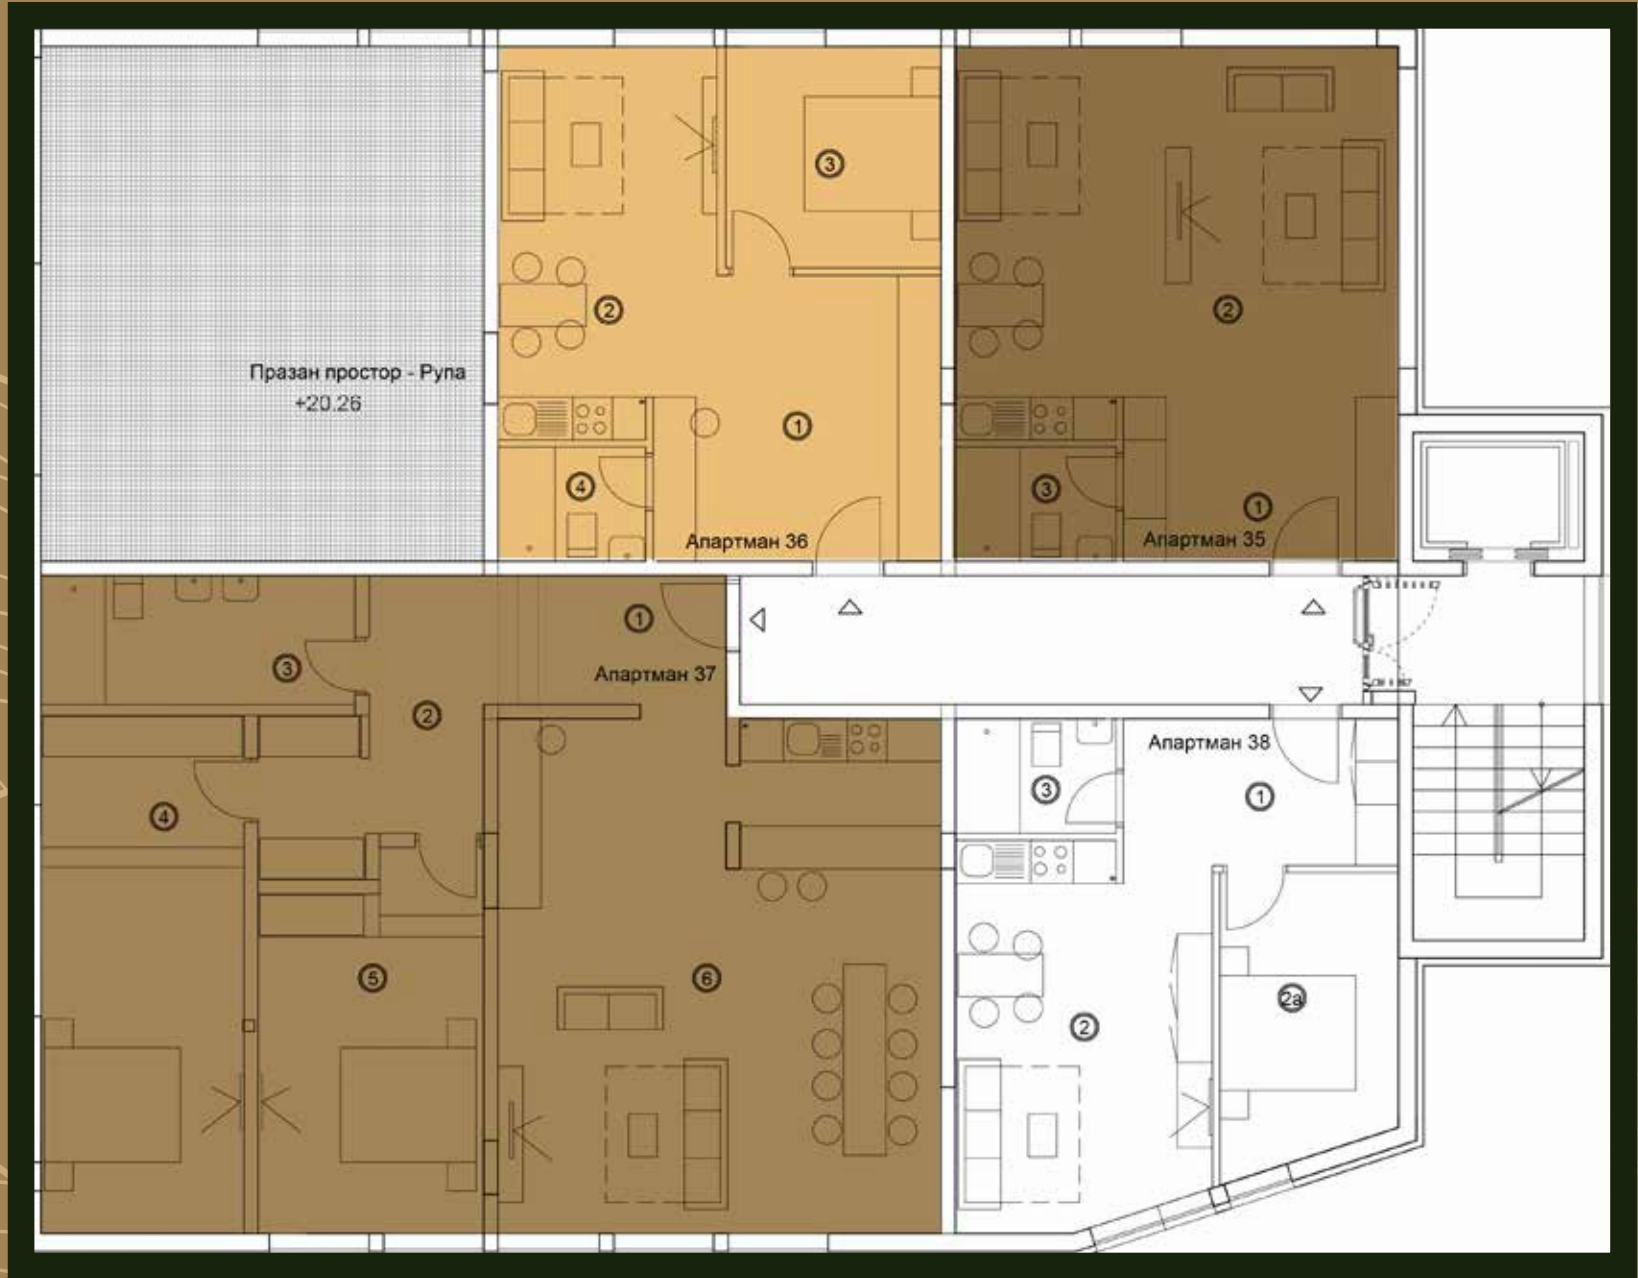

Ozn.	Naziv prostorije	Površina M2
1	Hodnika	6.15
2	Dnevni boravak sa trpezarijom i kuhinjom	19.19
3	Soba	14.30
4	Kupatilo	3.60
5	Terasa	4.50
UKUPNO		47.74

Tvoj planinski kutak!

Apartman 24

Tvoj planinski kutak!

Ozn.	Naziv prostorije	Površina M2
1	Hodnika	6.15
2	Dnevni boravak sa trpezarijom i kuhinjom	18.63
3	Soba	11.54
4	Kupatilo	3.60
5	Terasa 1	4.50
6	Terasa 2	4.81
UKUPNO		49.23

5. SPRAT

Orijentacija

CENTAR

PRODATO

POTKROVLJE

CENTAR

Orijentacija

Apartman 35

UKUPNO 43.79m²

Apartman 36

UKUPNO 43.14m²

Apartman 37

UKUPNO 104.52m²

Tvoj planinski kutak!

Materijalizacija

Tvoj planinski kutak!

KERAMIKA

Tvoj planinski kutak!

ZIDNA KERAMIKA ZA KUPATILO

/ Pamesa Atrium mylo
/ 36x80cm