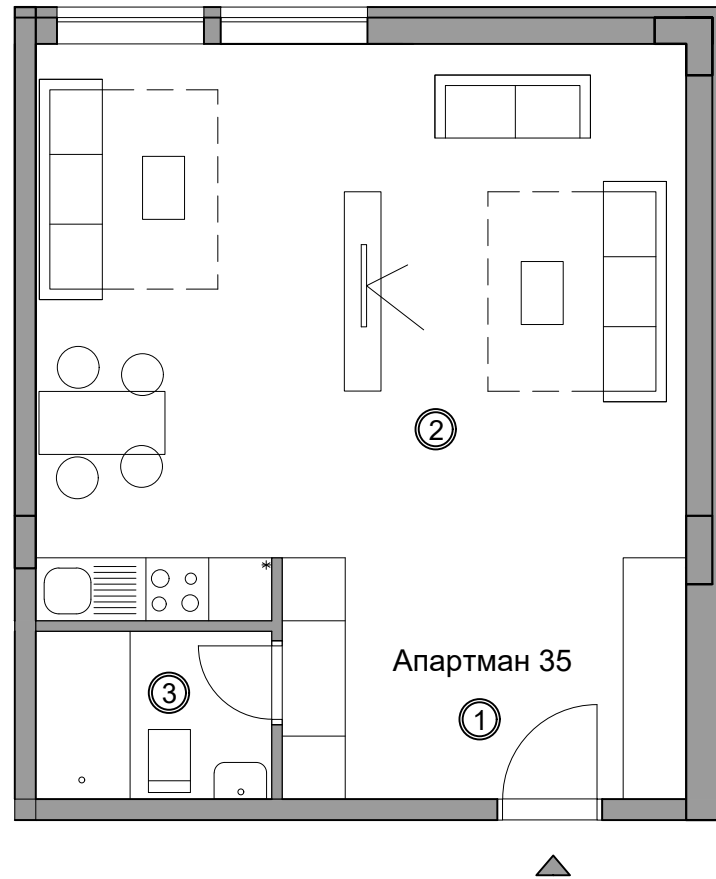

POTKROVLJE

CENTAR

Orijentacija

Apartman 35

UKUPNO 43.79m²

Apartman 36

UKUPNO 43.14m²

Apartman 37

UKUPNO 104.52m²

Tvoj planinski kutak!

Materijalizacija

Tvoj planinski kutak!

KERAMIKA

Tvoj planinski kutak!

ZIDNA KERAMIKA ZA KUPATILO

/ Pamesa Atrium mylo
/ 36x80cm