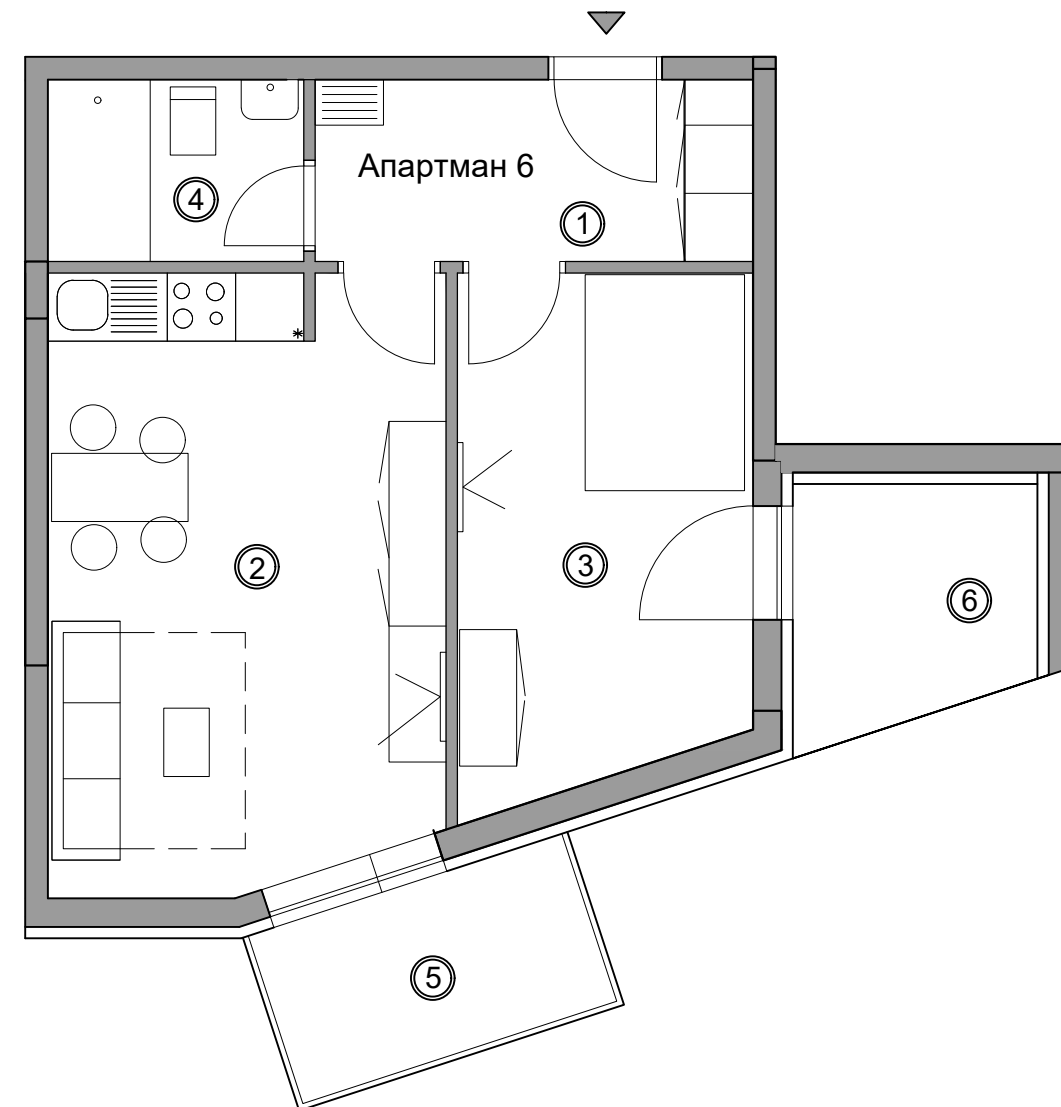

1. SPRAT

Orijentacija

CENTAR

Apartman 4

Tvoj planinski kutak!

Ozn.	Naziv prostorije	Površina m ²
1	Hodnika	6.15
2	Dnevni boravak sa trpezarijom i kuhinjom	19.19
3	Soba	14.30
4	Kupatilo	3.60
5	Terasa	4.50
UKUPNO		47.74

Apartman 5a

Tvoj planinski kutak!

Ozn.	Naziv prostorije	Površina m ²
1	Hodnik	2.60
2	Dnevni boravak sa trpezarijom i kuhinjom	19.57
3	Soba	16.02
4	Kupatilo	5.65
UKUPNO		43.84

Tvoj planinski kutak!

Apartman 6

Tvoj planinski kutak!

Ozn.	Naziv prostorije	Površina m2
1	Hodnik	6.15
2	Dnevni boravak sa trpezarijom i kuhinjom	18.63
3	Soba	11.54
4	Kupatilo	3.60
5	Terasa 1	4.50
6	Terasa 2	4.81
UKUPNO		49.23

Apartman 6a

Tvoj planinski kutak!

Ozn.	Naziv prostorije	Površina m ²
1	Hodnik	2.96
2	Dnevni boravak sa trpezarijom i kuhinjom	11.09
3	Soba	13.24
4	Kupatilo	3.13
UKUPNO		30.42

2.
SPRAT

Orijentacija

CENTAR

Tvoj planinski kutak!