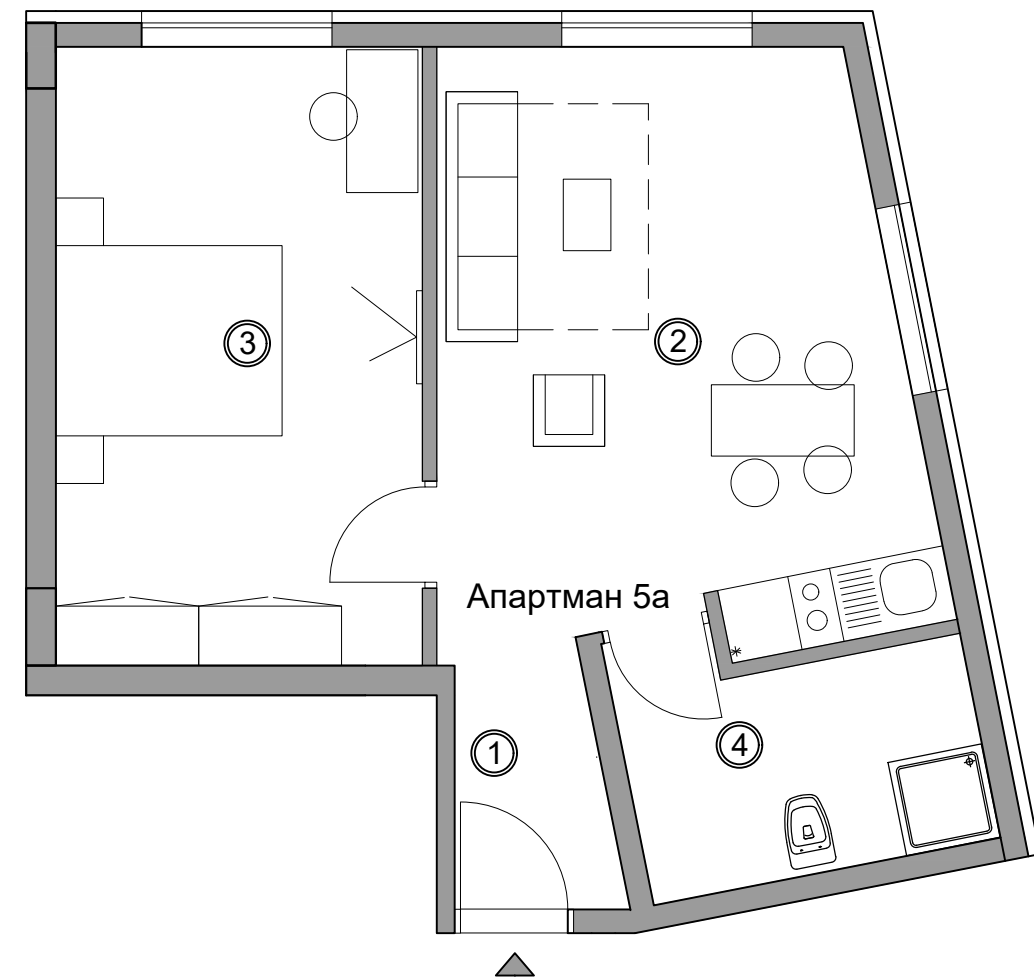

1. SPRAT

Orijentacija

CENTAR

Apartman 4

Tvoj planinski kutak!

Ozn.	Naziv prostorije	Površina m ²
1	Hodnika	6.15
2	Dnevni boravak sa trpezarijom i kuhinjom	19.19
3	Soba	14.30
4	Kupatilo	3.60
5	Terasa	4.50
UKUPNO		47.74

Apartman 5a

Tvoj planinski kutak!

Ozn.	Naziv prostorije	Površina m ²
1	Hodnik	2.60
2	Dnevni boravak sa trpezarijom i kuhinjom	19.57
3	Soba	16.02
4	Kupatilo	5.65
UKUPNO		43.84

Tvoj planinski kutak!

Apartman 6