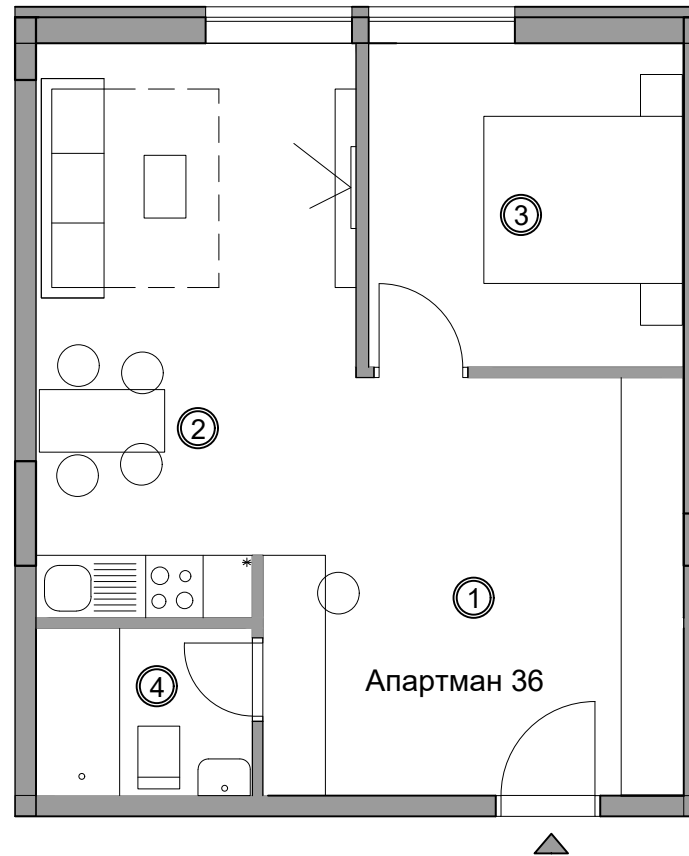

Ozn.	Naziv prostorije	Površina M2
1	Hodnika	6.15
2	Dnevni boravak sa trpezarijom i kuhinjom	18.63
3	Soba	11.54
4	Kupatilo	3.60
5	Terasa 1	4.50
6	Terasa 2	4.81
UKUPNO		49.23

5. SPRAT

Orijentacija

CENTAR

PRODATO

POTKROVLJE

CENTAR

Orijentacija

Apartman 35

UKUPNO 43.79m²

Apartman 36

UKUPNO 43.14m²

Apartman 37

UKUPNO 104.52m²

Tvoj planinski kutak!

Materijalizacija

Tvoj planinski kutak!

KERAMIKA

Tvoj planinski kutak!

ZIDNA KERAMIKA ZA KUPATILO

/ Pamesa Atrium mylo
/ 36x80cm