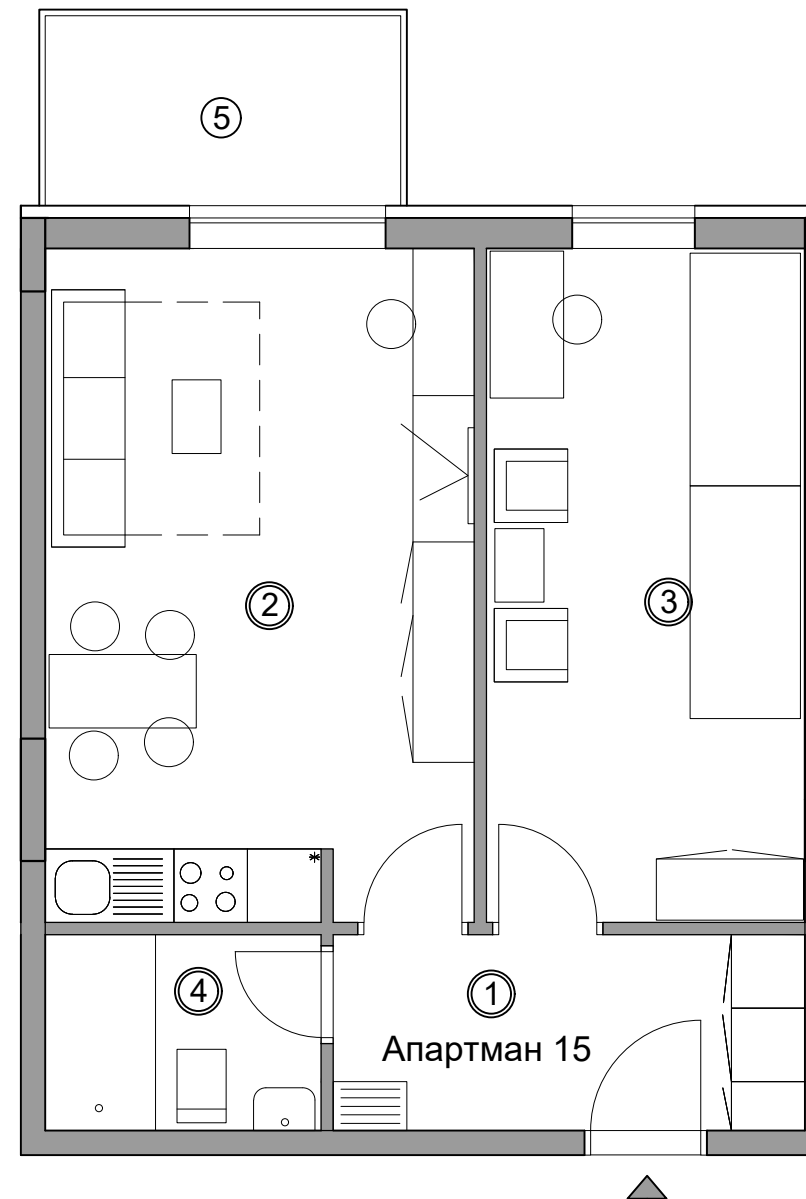

Tvoj planinski kutak!

Ozn.	Naziv prostorije	Površina m ²
1	Hodnik	2.96
2	Dnevni boravak sa trpezarijom i kuhinjom	11.09
3	Soba	13.24
4	Kupatilo	3.13
UKUPNO		30.42

2.
SPRAT

Orijentacija

CENTAR

Tvoj planinski kutak!

Apartman 10

Tvoj planinski kutak!

Ozn.	Naziv prostorije	Površina M2
1	Hodnika	6.15
2	Dnevni boravak sa trpezarijom i kuhinjom	19.19
3	Soba	14.30
4	Kupatilo	3.60
5	Terasa	4.50
UKUPNO		47.74

Apartman 12

Tvoj planinski kutak!

Ozn.	Naziv prostorije	Površina M2
1	Hodnika	6.15
2	Dnevni boravak sa trpezarijom i kuhinjom	18.63
3	Soba	11.54
4	Kupatilo	3.60
5	Terasa	4.50
6	Terasa	4.81
UKUPNO		49.23

3. SPRAT

Orijentacija

CENTAR

Apartman 15

Tvoj planinski kutak!

Ozn.	Naziv prostorije	Površina M2
1	Hodnika	6.15
2	Dnevni boravak sa trpezarijom i kuhinjom	19.19
3	Soba	14.30
4	Kupatilo	3.60
5	Terasa	4.50
UKUPNO		47.74

Apartman 16

Tvoj planinski kutak!