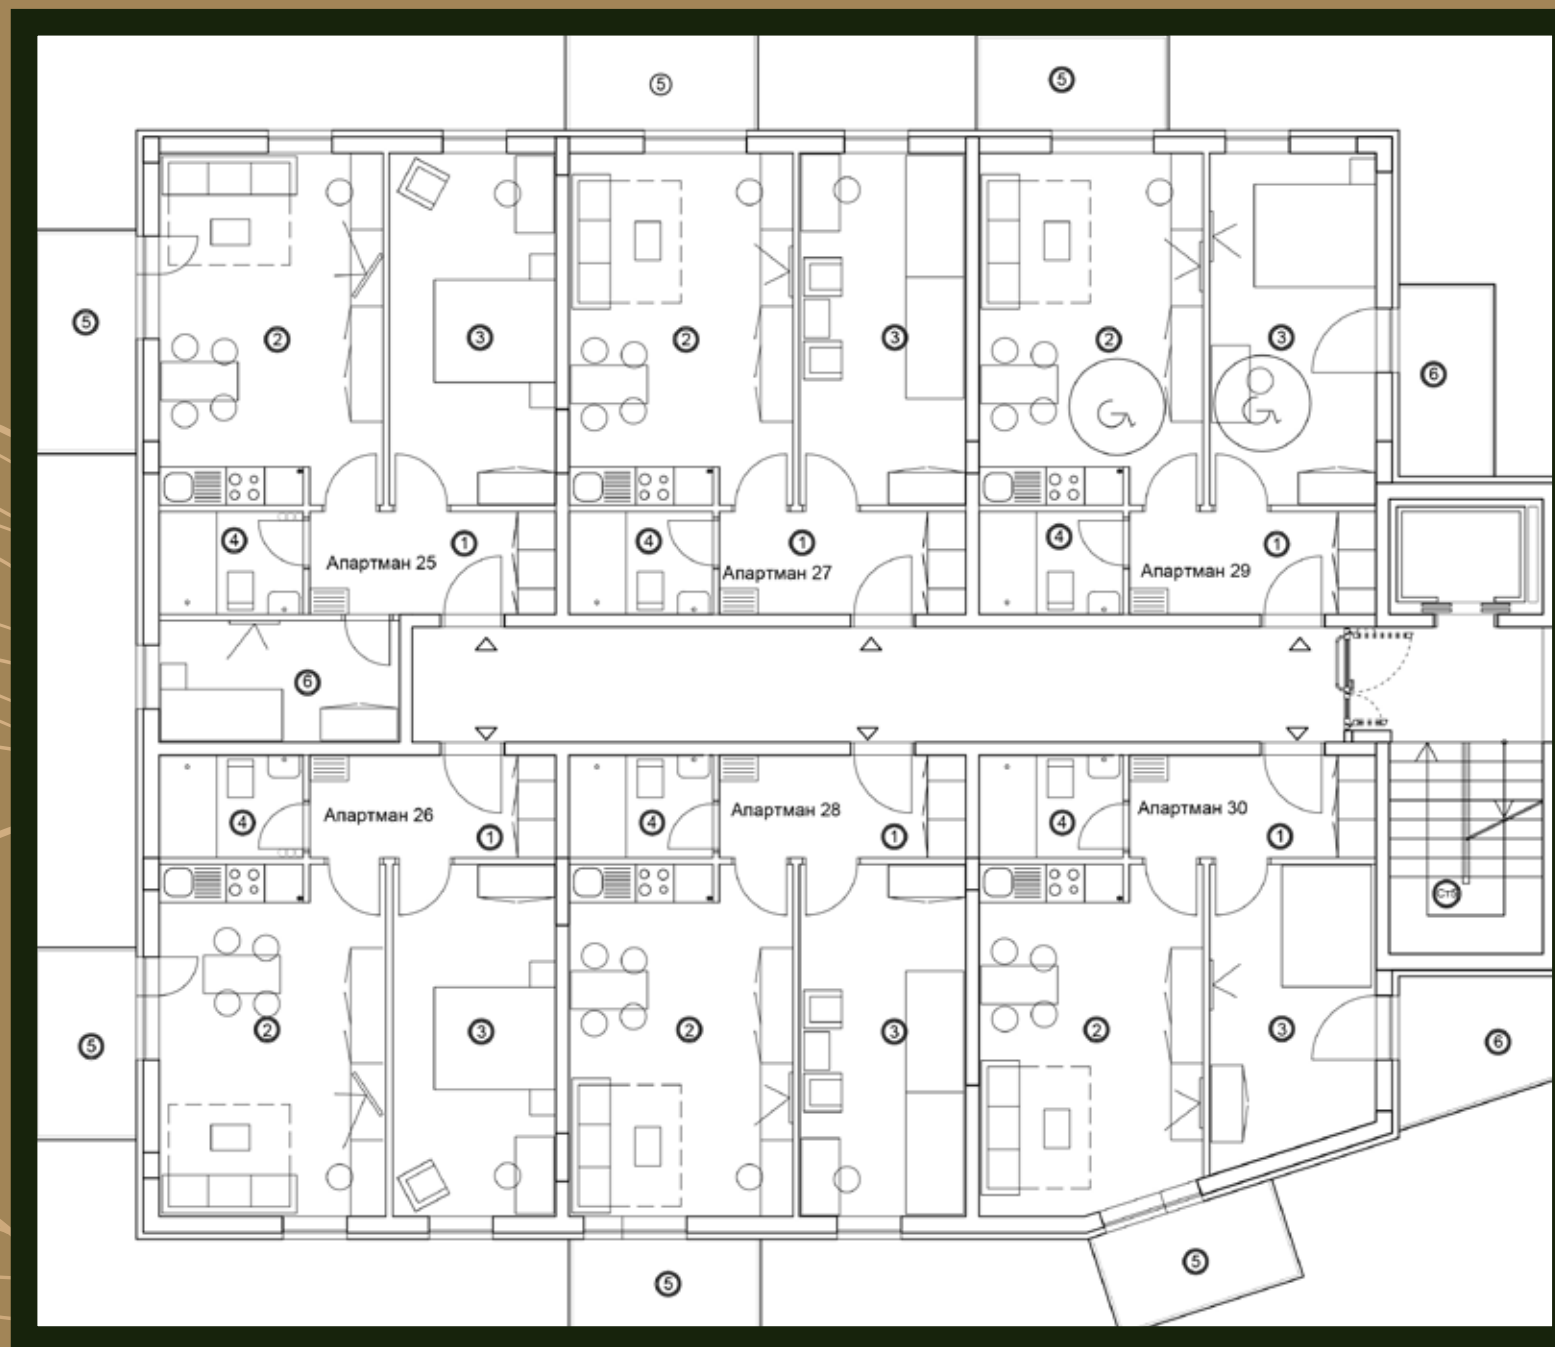

Ozn.	Naziv prostorije	Površina M2
1	Hodnika	6.15
2	Dnevni boravak sa trpezarijom i kuhinjom	18.63
3	Soba	11.54
4	Kupatilo	3.60
5	Terasa 1	4.50
6	Terasa 2	4.81
UKUPNO		49.23

5. SPRAT

Orijentacija

CENTAR

PRODATO