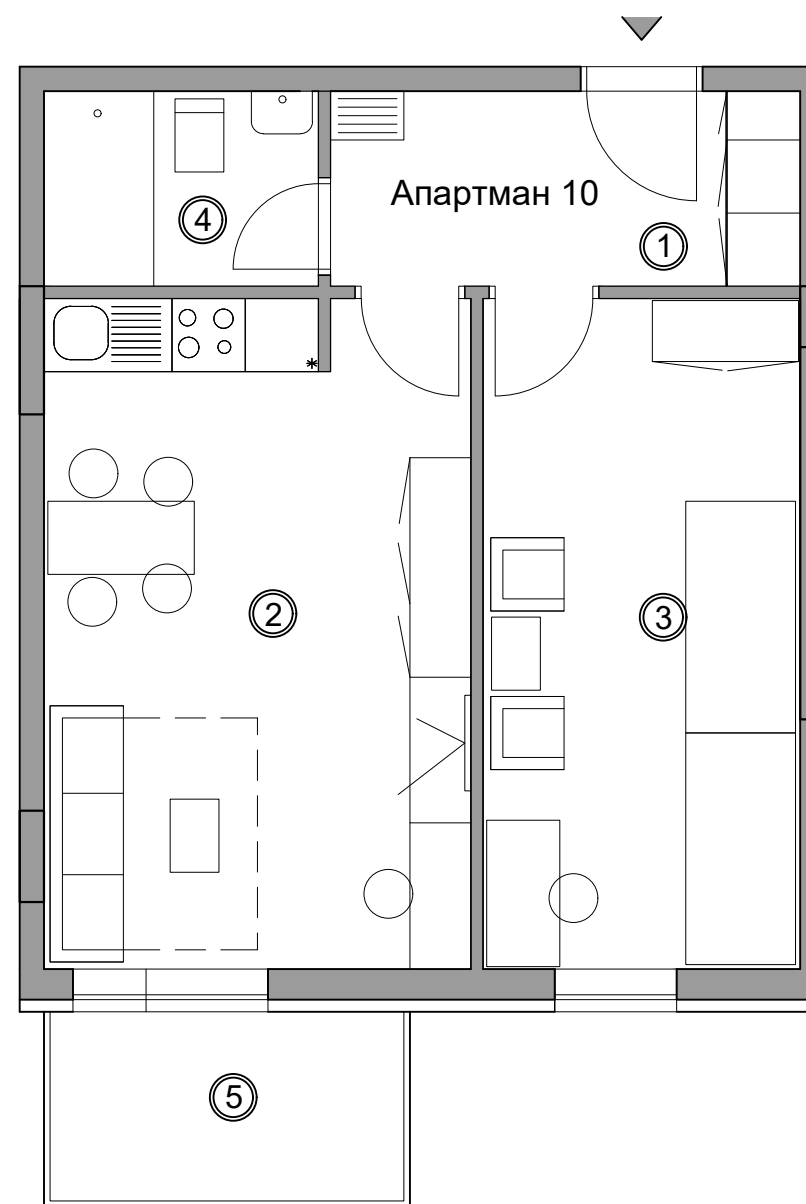

Tvoj planinski kutak!

Ozn.	Naziv prostorije	Površina m2
1	Hodnik	6.15
2	Dnevni boravak sa trpezarijom i kuhinjom	18.63
3	Soba	11.54
4	Kupatilo	3.60
5	Terasa 1	4.50
6	Terasa 2	4.81
UKUPNO		49.23

Apartman 6a

Tvoj planinski kutak!

Ozn.	Naziv prostorije	Površina m ²
1	Hodnik	2.96
2	Dnevni boravak sa trpezarijom i kuhinjom	11.09
3	Soba	13.24
4	Kupatilo	3.13
UKUPNO		30.42

2.
SPRAT

Orijentacija

CENTAR

Tvoj planinski kutak!

Apartman 10

Tvoj planinski kutak!

Ozn.	Naziv prostorije	Površina M2
1	Hodnika	6.15
2	Dnevni boravak sa trpezarijom i kuhinjom	19.19
3	Soba	14.30
4	Kupatilo	3.60
5	Terasa	4.50
UKUPNO		47.74

Apartman 12

Tvoj planinski kutak!