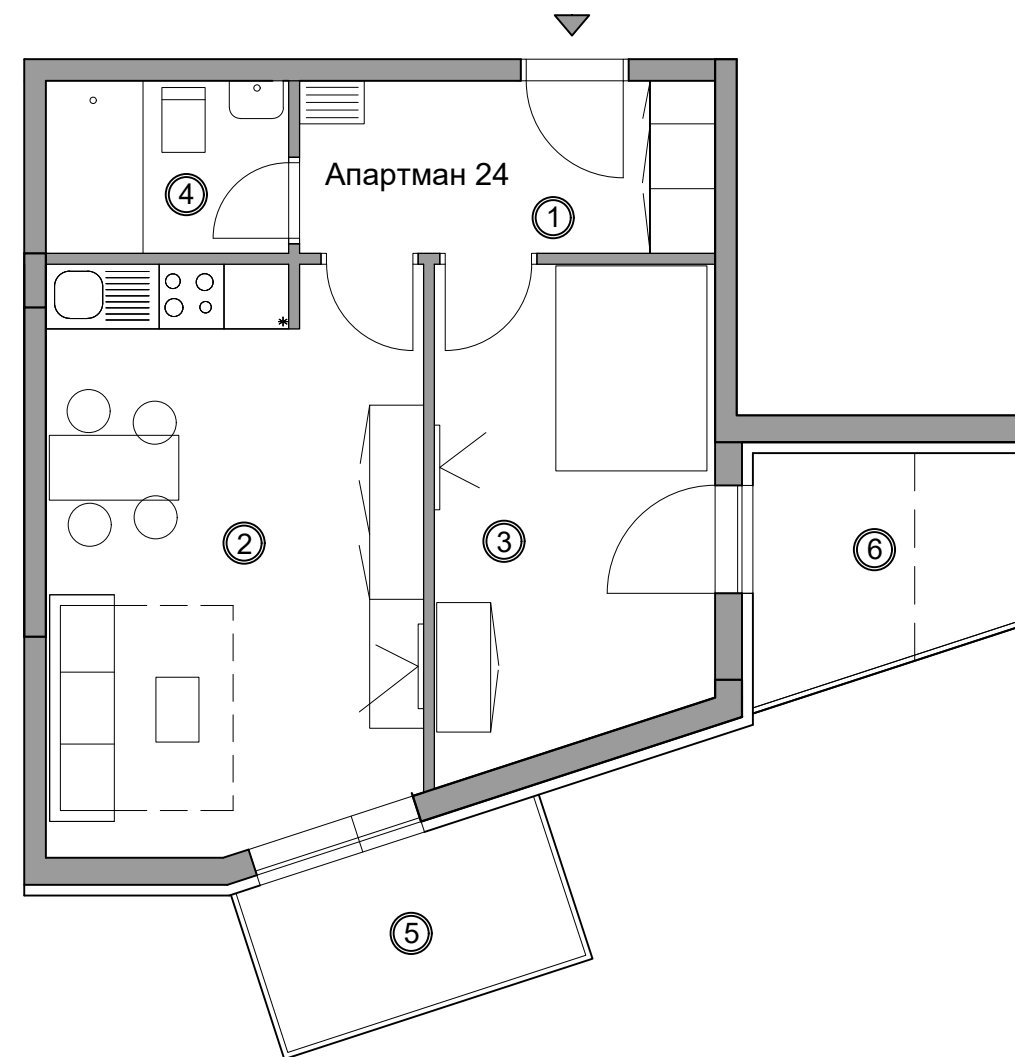

Tvoj planinski kutak!

Ozn.	Naziv prostorije	Površina M2
1	Hodnika	6.15
2	Dnevni boravak sa trpezarijom i kuhinjom	19.15
3	Soba	14.30
4	Kupatilo	3.60
5	Terasa	4.50
UKUPNO		47.70

Apartman 22

Tvoj planinski kutak!

Ozn.	Naziv prostorije	Površina M2
1	Hodnika	6.15
2	Dnevni boravak sa trpezarijom i kuhinjom	19.19
3	Soba	14.30
4	Kupatilo	3.60
5	Terasa	4.50
UKUPNO		47.74

Tvoj planinski kutak!

Apartman 24

Tvoj planinski kutak!

Ozn.	Naziv prostorije	Površina M2
1	Hodnika	6.15
2	Dnevni boravak sa trpezarijom i kuhinjom	18.63
3	Soba	11.54
4	Kupatilo	3.60
5	Terasa 1	4.50
6	Terasa 2	4.81
UKUPNO		49.23

5. SPRAT

Orijentacija

CENTAR

PRODATO