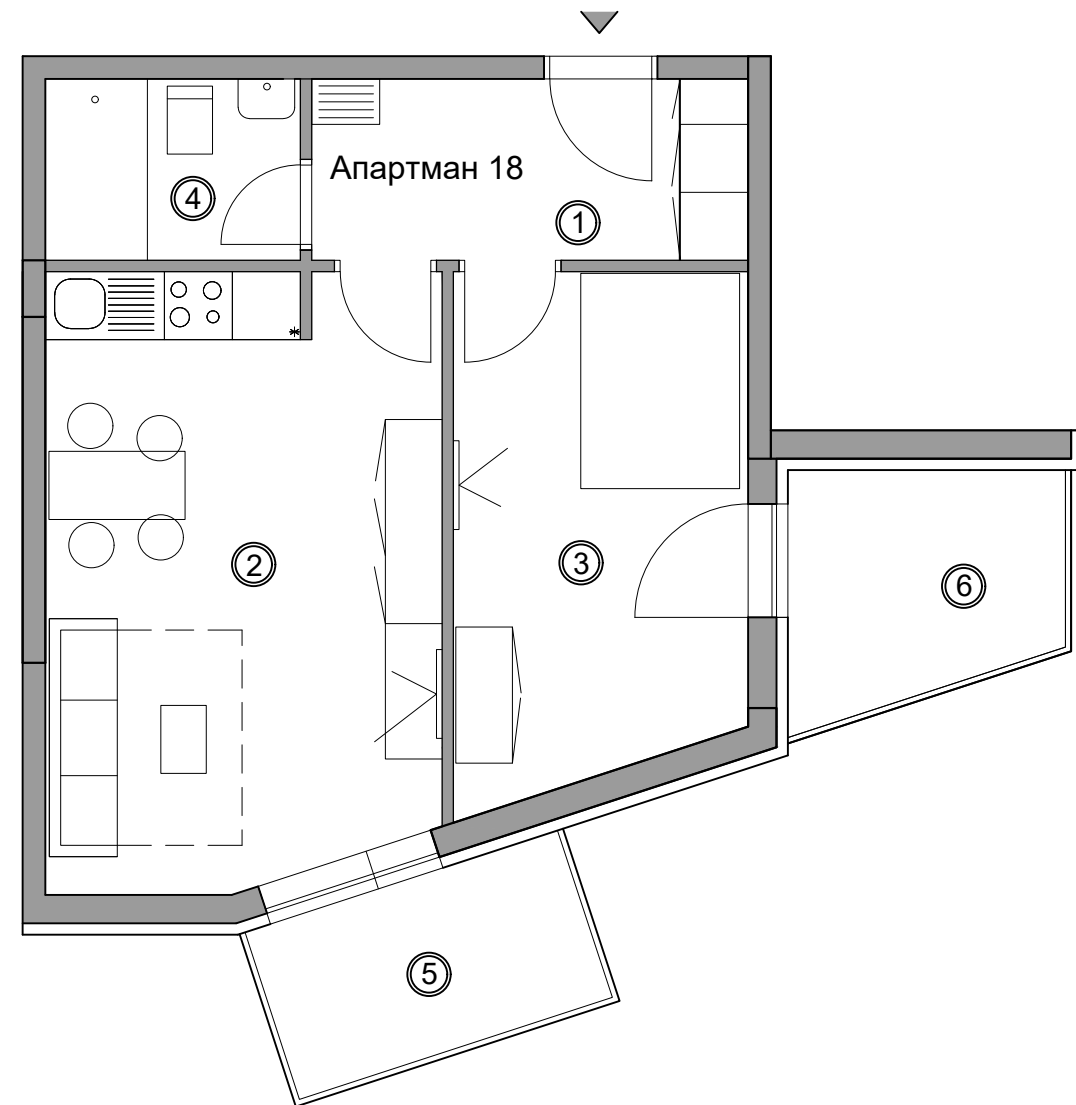

Apartman 18

Tvoj planinski kutak!

Ozn.	Naziv prostorije	Površina M2
1	Hodnika	6.15
2	Dnevni boravak sa trpezarijom i kuhinjom	18.63
3	Soba	11.54
4	Kupatilo	3.60
5	Terasa 1	4.50
5	Terasa 2	4.81
UKUPNO		51.71