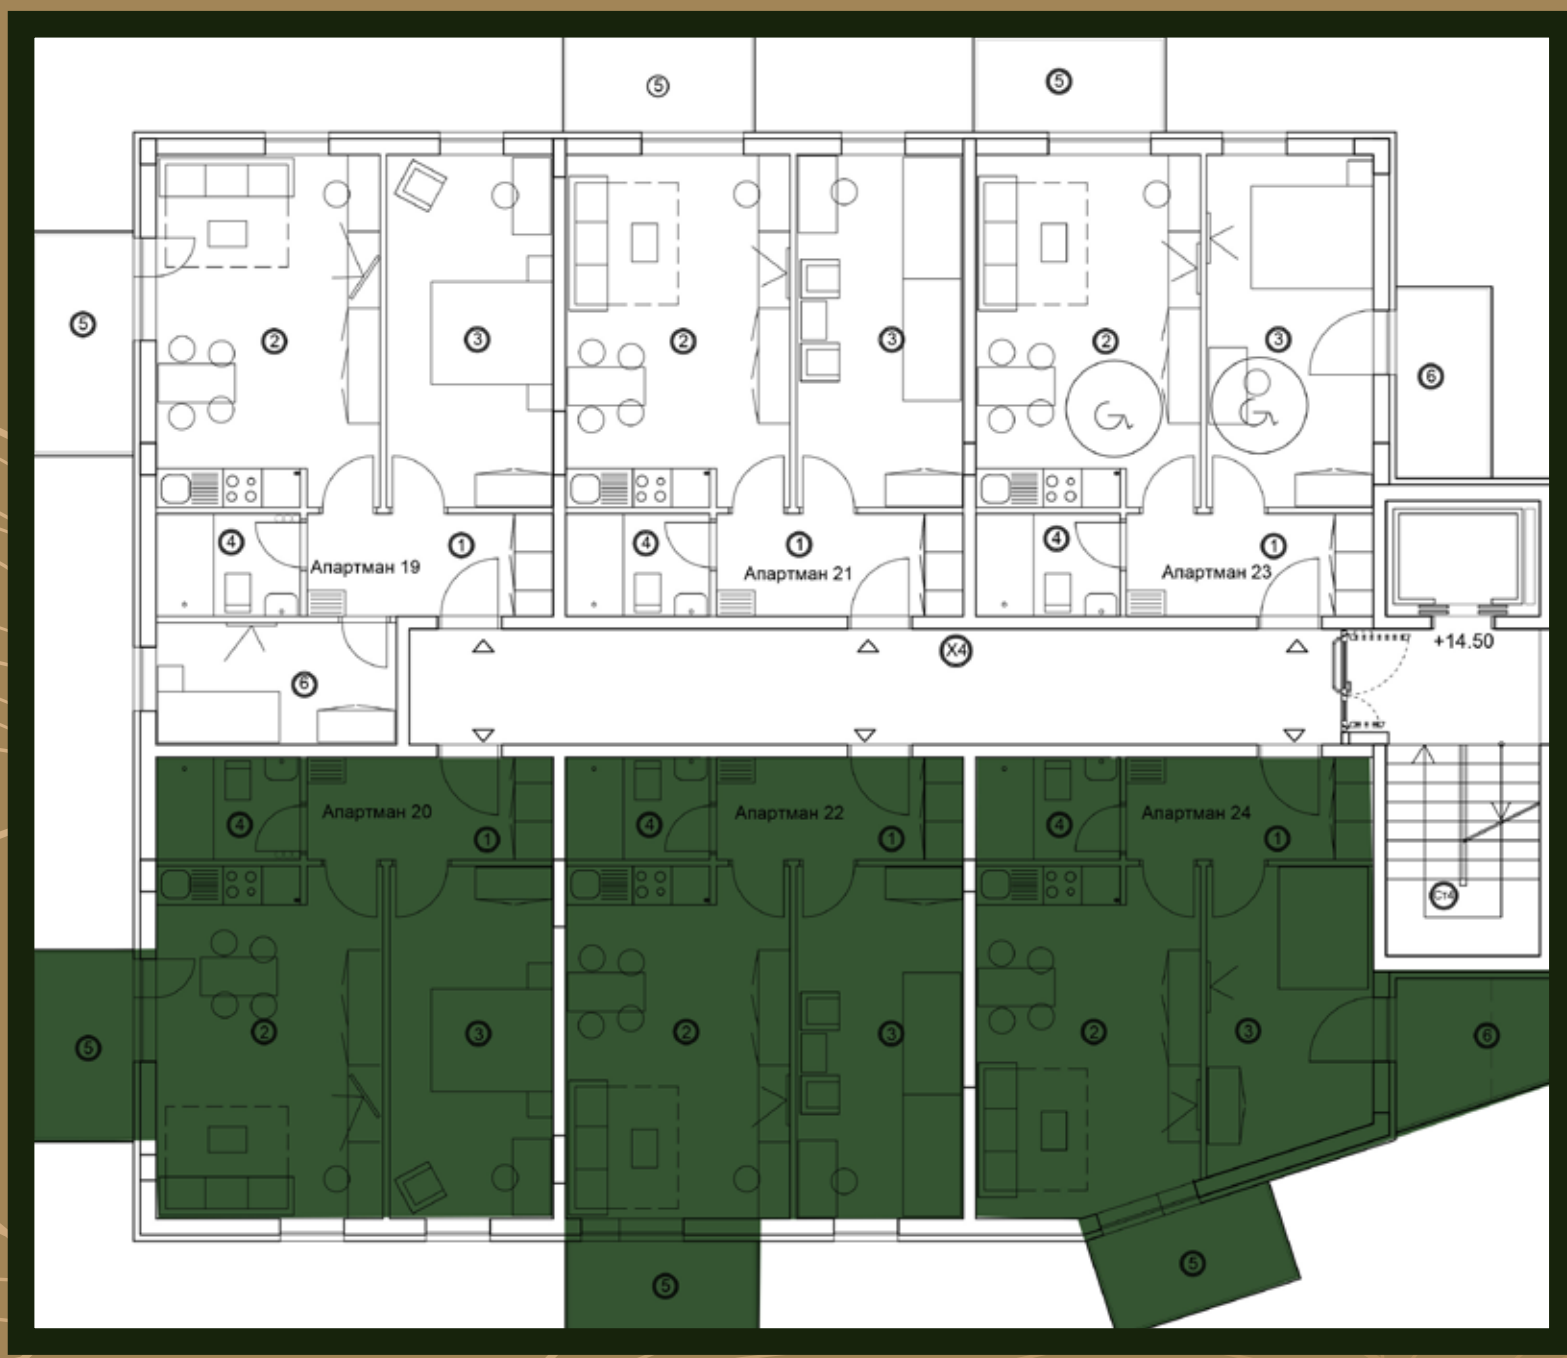

CENTAR

Apartman 20

Tvoj planinski kutak!

Ozn.	Naziv prostorije	Površina M2
1	Hodnika	6.15
2	Dnevni boravak sa trpezarijom i kuhinjom	19.15
3	Soba	14.30
4	Kupatilo	3.60
5	Terasa	4.50
UKUPNO		47.70