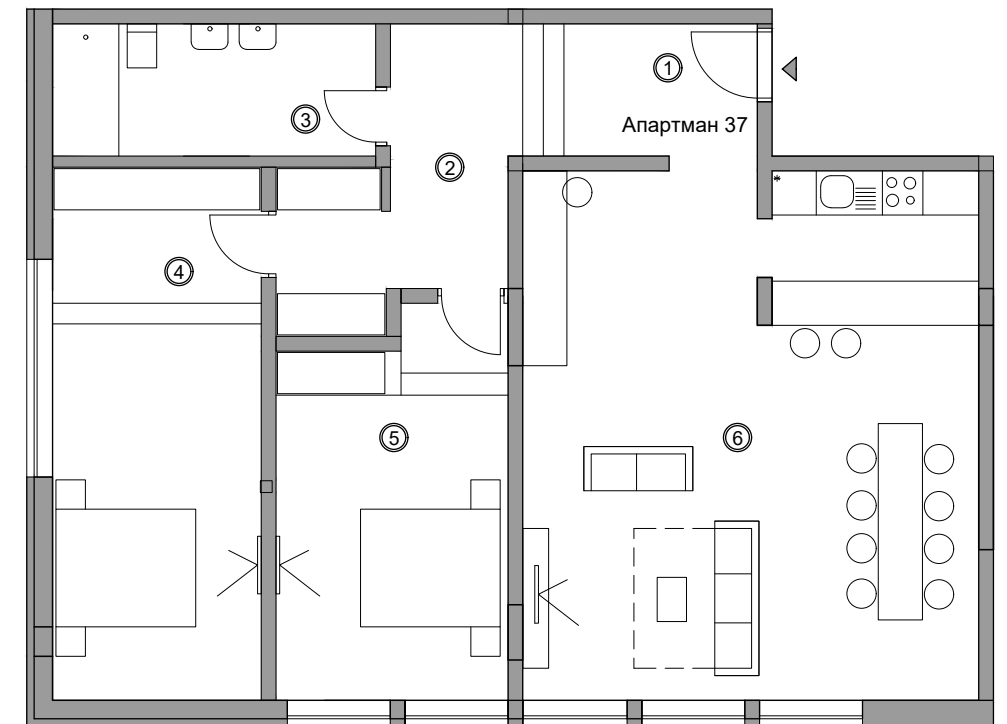

POTKROVLJE

CENTAR

Orijentacija

Apartman 35

UKUPNO 43.79m²

Apartman 36

UKUPNO 43.14m²

Apartman 37

UKUPNO 104.52m²

Tvoj planinski kutak!

Materijalizacija

Tvoj planinski kutak!

KERAMIKA

Tvoj planinski kutak!

ZIDNA KERAMIKA ZA KUPATILO

/ Pamesa Atrium mylo
/ 36x80cm