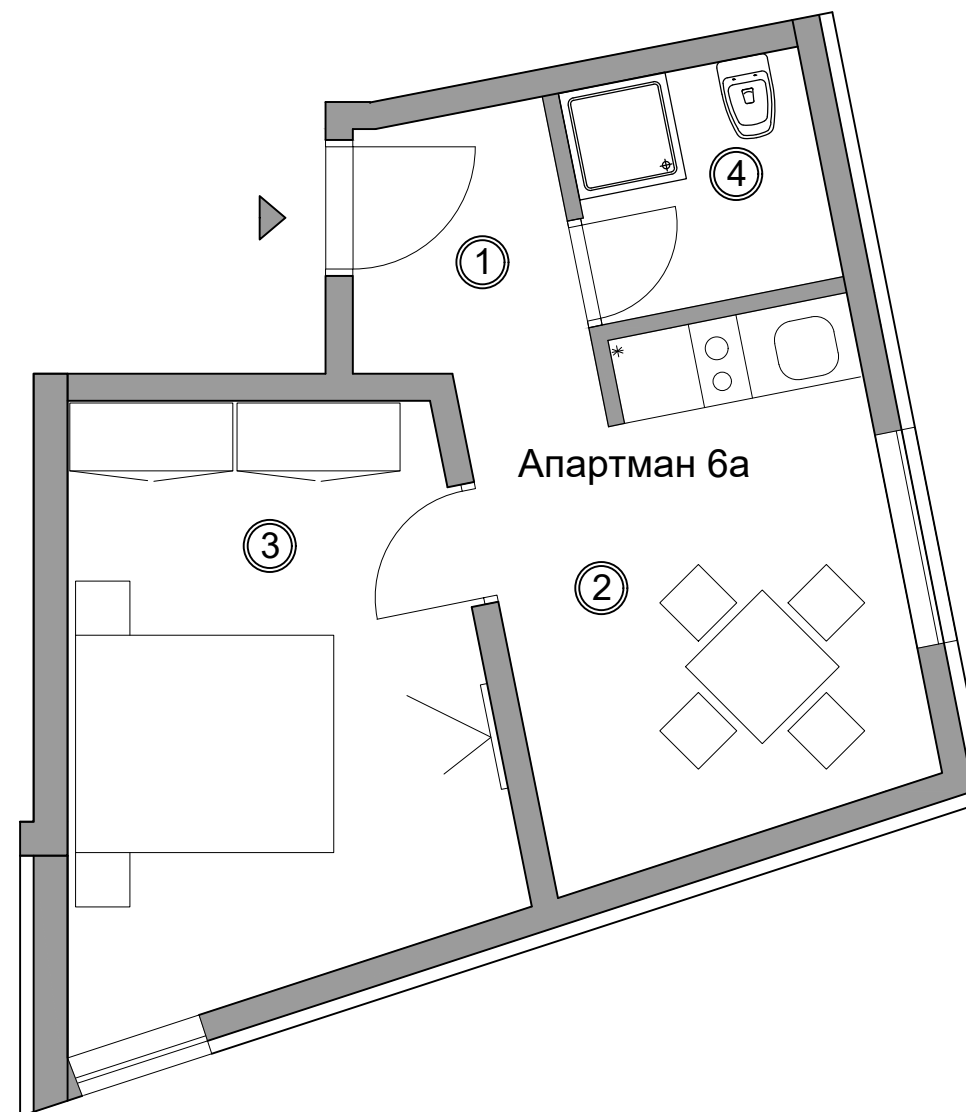

Apartman 5a

Tvoj planinski kutak!

Ozn.	Naziv prostorije	Površina m ²
1	Hodnik	2.60
2	Dnevni boravak sa trpezarijom i kuhinjom	19.57
3	Soba	16.02
4	Kupatilo	5.65
UKUPNO		43.84

Tvoj planinski kutak!

Apartman 6

Tvoj planinski kutak!

Ozn.	Naziv prostorije	Površina m2
1	Hodnik	6.15
2	Dnevni boravak sa trpezarijom i kuhinjom	18.63
3	Soba	11.54
4	Kupatilo	3.60
5	Terasa 1	4.50
6	Terasa 2	4.81
UKUPNO		49.23

Apartman 6a

Tvoj planinski kutak!

Ozn.	Naziv prostorije	Površina m ²
1	Hodnik	2.96
2	Dnevni boravak sa trpezarijom i kuhinjom	11.09
3	Soba	13.24
4	Kupatilo	3.13
UKUPNO		30.42

2.
SPRAT

Orijentacija

CENTAR

Tvoj planinski kutak!

Apartman 10

Tvoj planinski kutak!

Ozn.	Naziv prostorije	Površina M2
1	Hodnika	6.15
2	Dnevni boravak sa trpezarijom i kuhinjom	19.19
3	Soba	14.30
4	Kupatilo	3.60
5	Terasa	4.50
UKUPNO		47.74

Apartman 12

Tvoj planinski kutak!