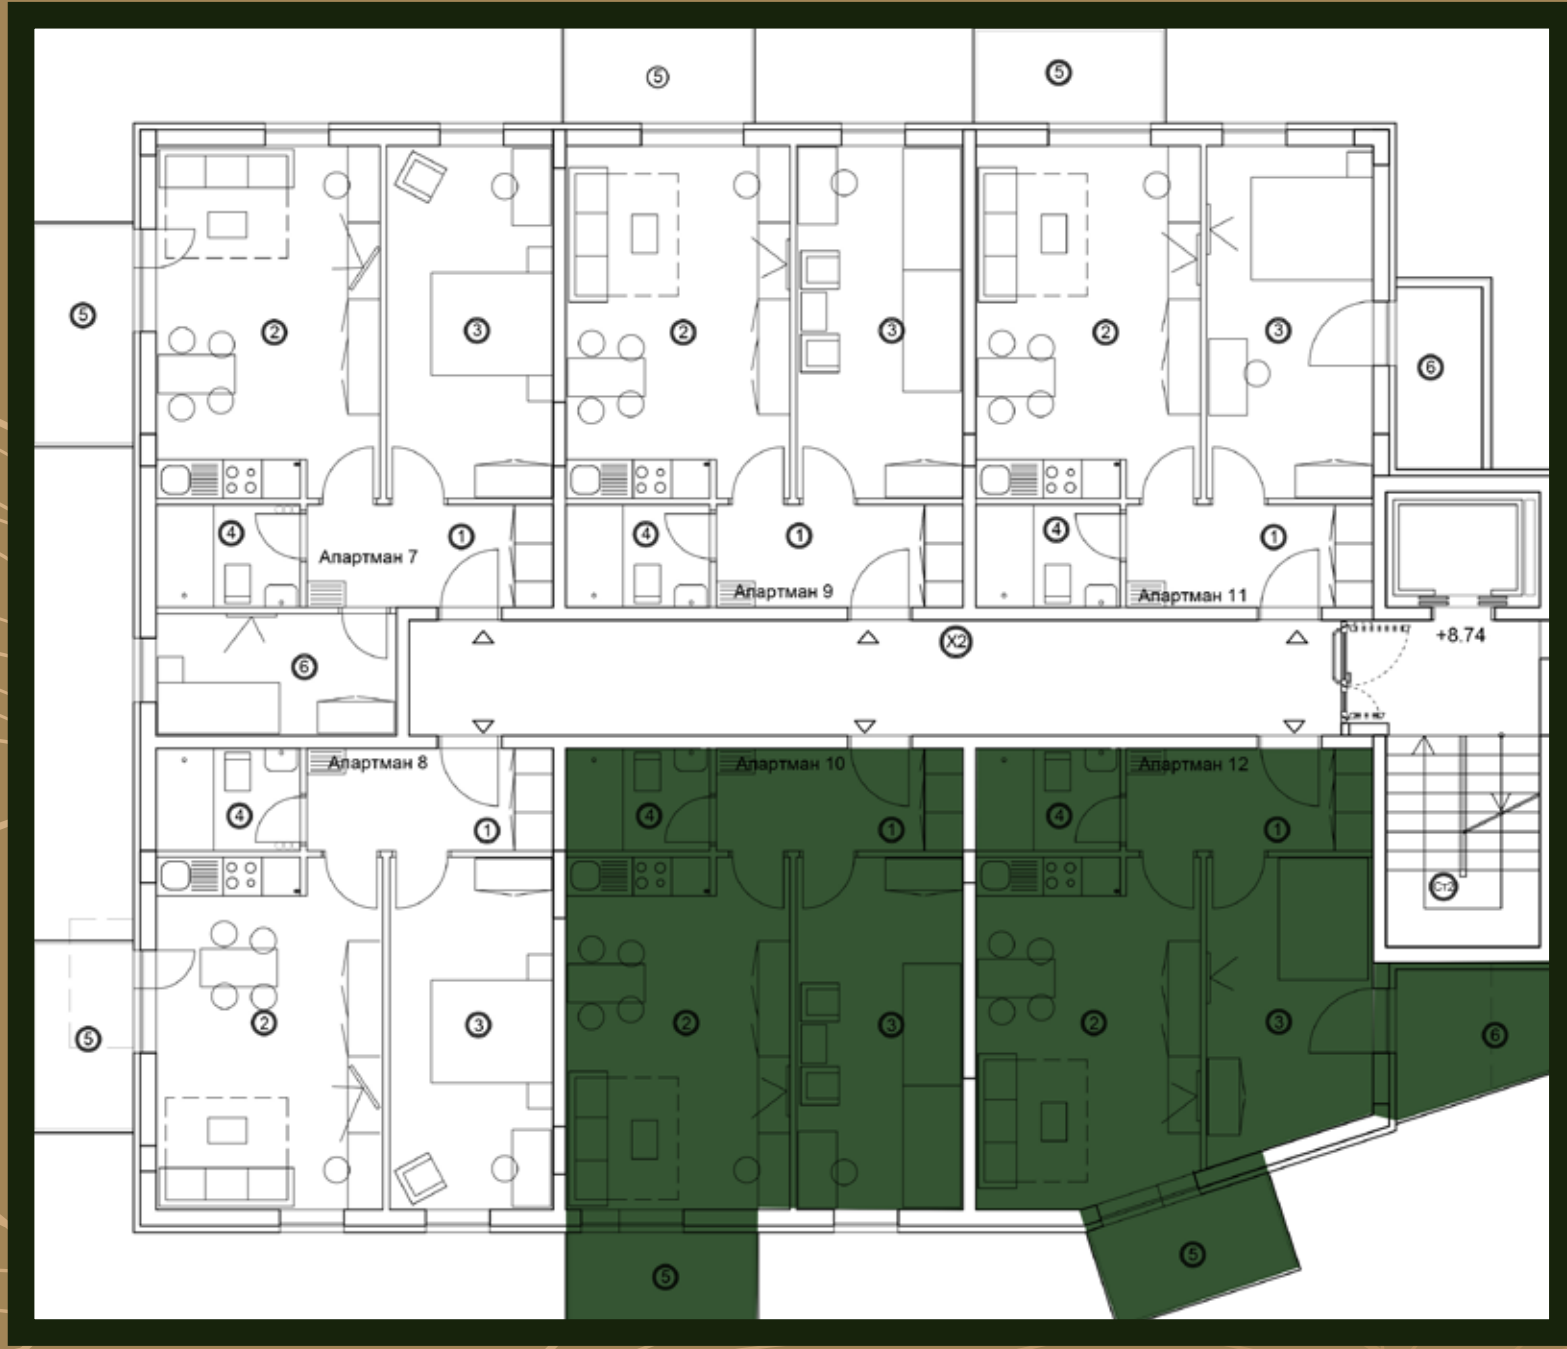

Tvoj planinski kutak!

Ozn.	Naziv prostorije	Površina m ²
1	Hodnik	2.96
2	Dnevni boravak sa trpezarijom i kuhinjom	11.09
3	Soba	13.24
4	Kupatilo	3.13
UKUPNO		30.42

2.
SPRAT

Orijentacija

CENTAR

Tvoj planinski kutak!

Apartman 10

Tvoj planinski kutak!

Ozn.	Naziv prostorije	Površina M2
1	Hodnika	6.15
2	Dnevni boravak sa trpezarijom i kuhinjom	19.19
3	Soba	14.30
4	Kupatilo	3.60
5	Terasa	4.50
UKUPNO		47.74

Apartman 12

Tvoj planinski kutak!