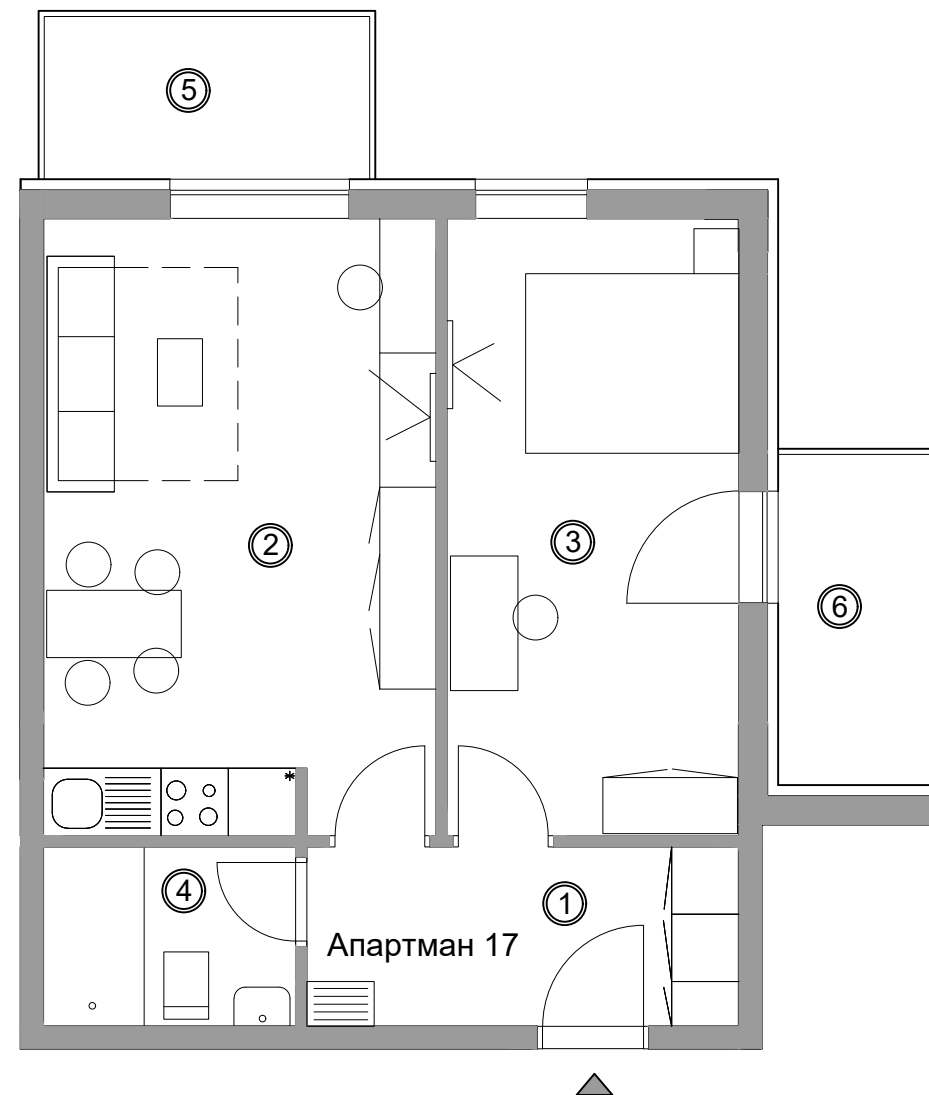

Tvoj planinski kutak!

Ozn.	Naziv prostorije	Površina M2
1	Hodnika	6.15
2	Dnevni boravak sa trpezarijom i kuhinjom	19.19
3	Soba	14.30
4	Kupatilo	3.60
5	Terasa	4.50
UKUPNO		47.74

Apartman 16

Tvoj planinski kutak!

Ozn.	Naziv prostorije	Površina M2
1	Hodnika	6.15
2	Dnevni boravak sa trpezarijom i kuhinjom	19.19
3	Soba	14.30
4	Kupatilo	3.60
5	Terasa	4.50
UKUPNO		47.74

Tvoj planinski kutak!

Apartman 17

Tvoj planinski kutak!

Ozn.	Naziv prostorije	Površina M2
1	Hodnika	6.15
2	Dnevni boravak sa trpezarijom i kuhinjom	19.19
3	Soba	14.30
4	Kupatilo	3.60
5	Terasa 1	4.20
5	Terasa 2	4.27
UKUPNO		51.71

Apartman 18

Tvoj planinski kutak!