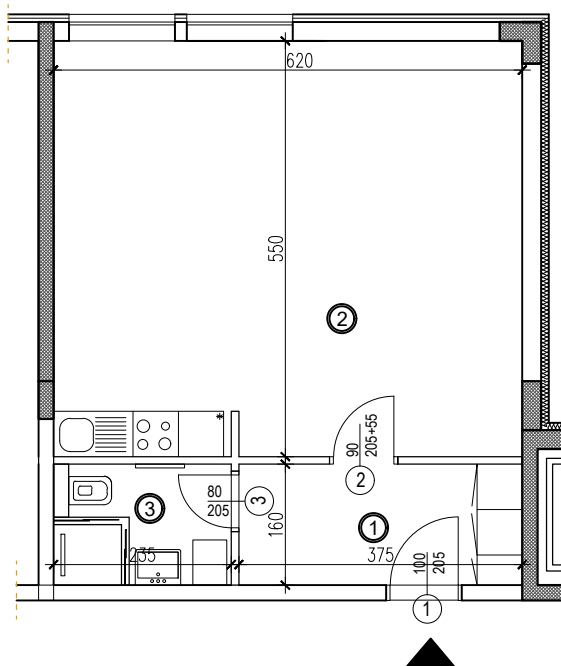

ПРИКАЗ АПАРТМАНА - ЗЛАТИБОР

Апартман 35 - VII спрат

П=43.96м²

Основа стана

Структура стана

Апартман 35						
озн.	назив просторије	површина м ²	обим м ³	врста пода	обрада зидова	обрада плафона
1	ХОДНИК	6.16	10.90	ПАРКЕТ	дисперзиона боја	дисперзиона боја
2	дневни Боравак са трпезаријом и кухињом	34.04	24.60	КЕРАМИЧКЕ ПЛ. ПАРКЕТ	дисперзиона боја	дисперзиона боја
3	купатило	3.76	7.90	КЕРАМИЧКЕ ПЛ.	КЕРАМИЧКЕ ПЛ.	дисперзиона боја преко водон. гипскартон. плоча
укупно		43.96				

Позиција стана на етажи